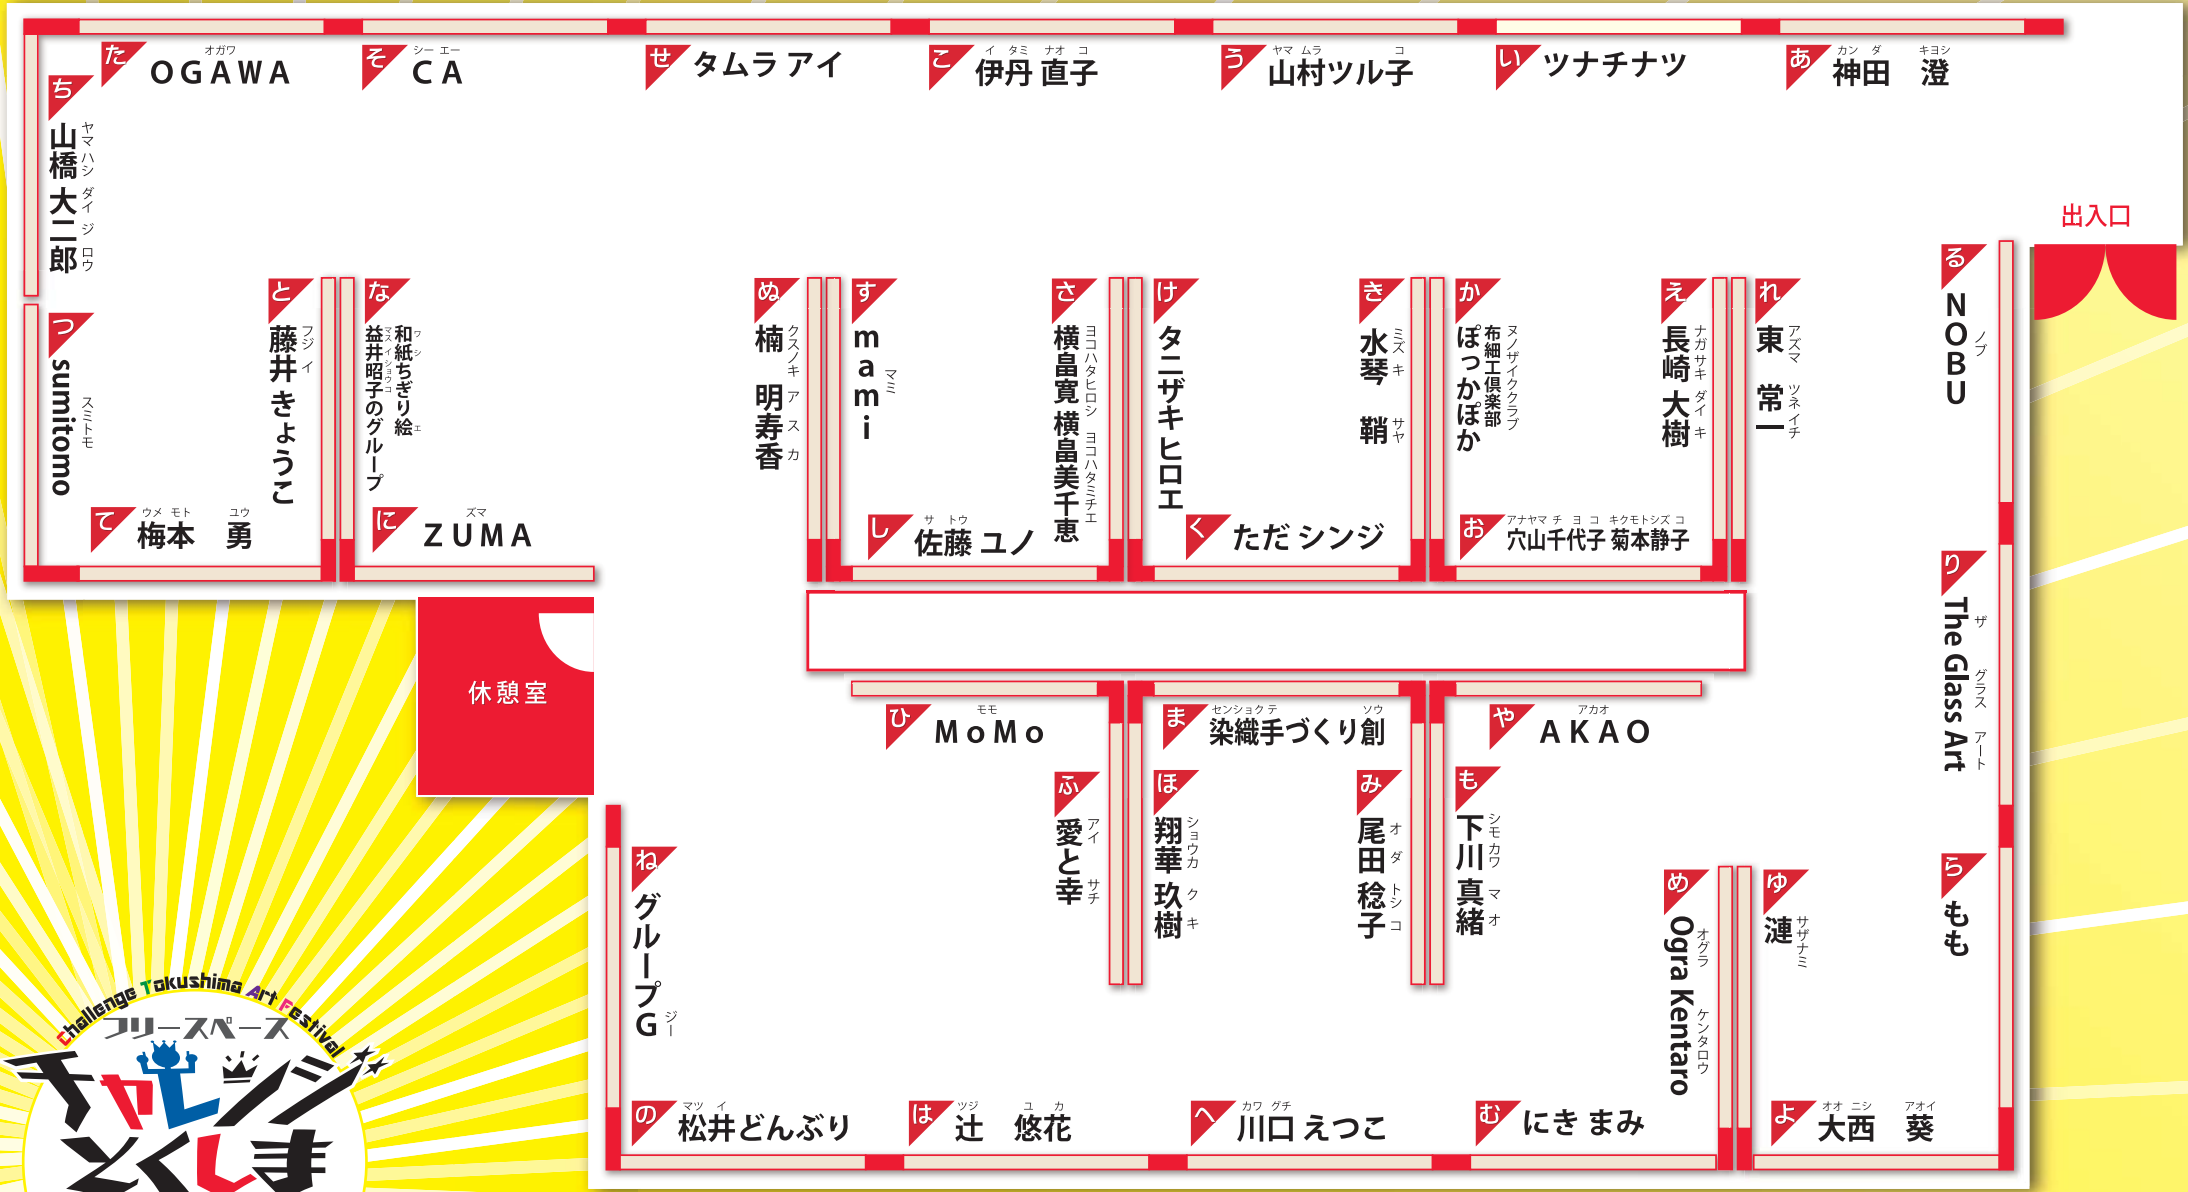

Challenge Tokushima Art Festival

展示部門 会場レイアウト